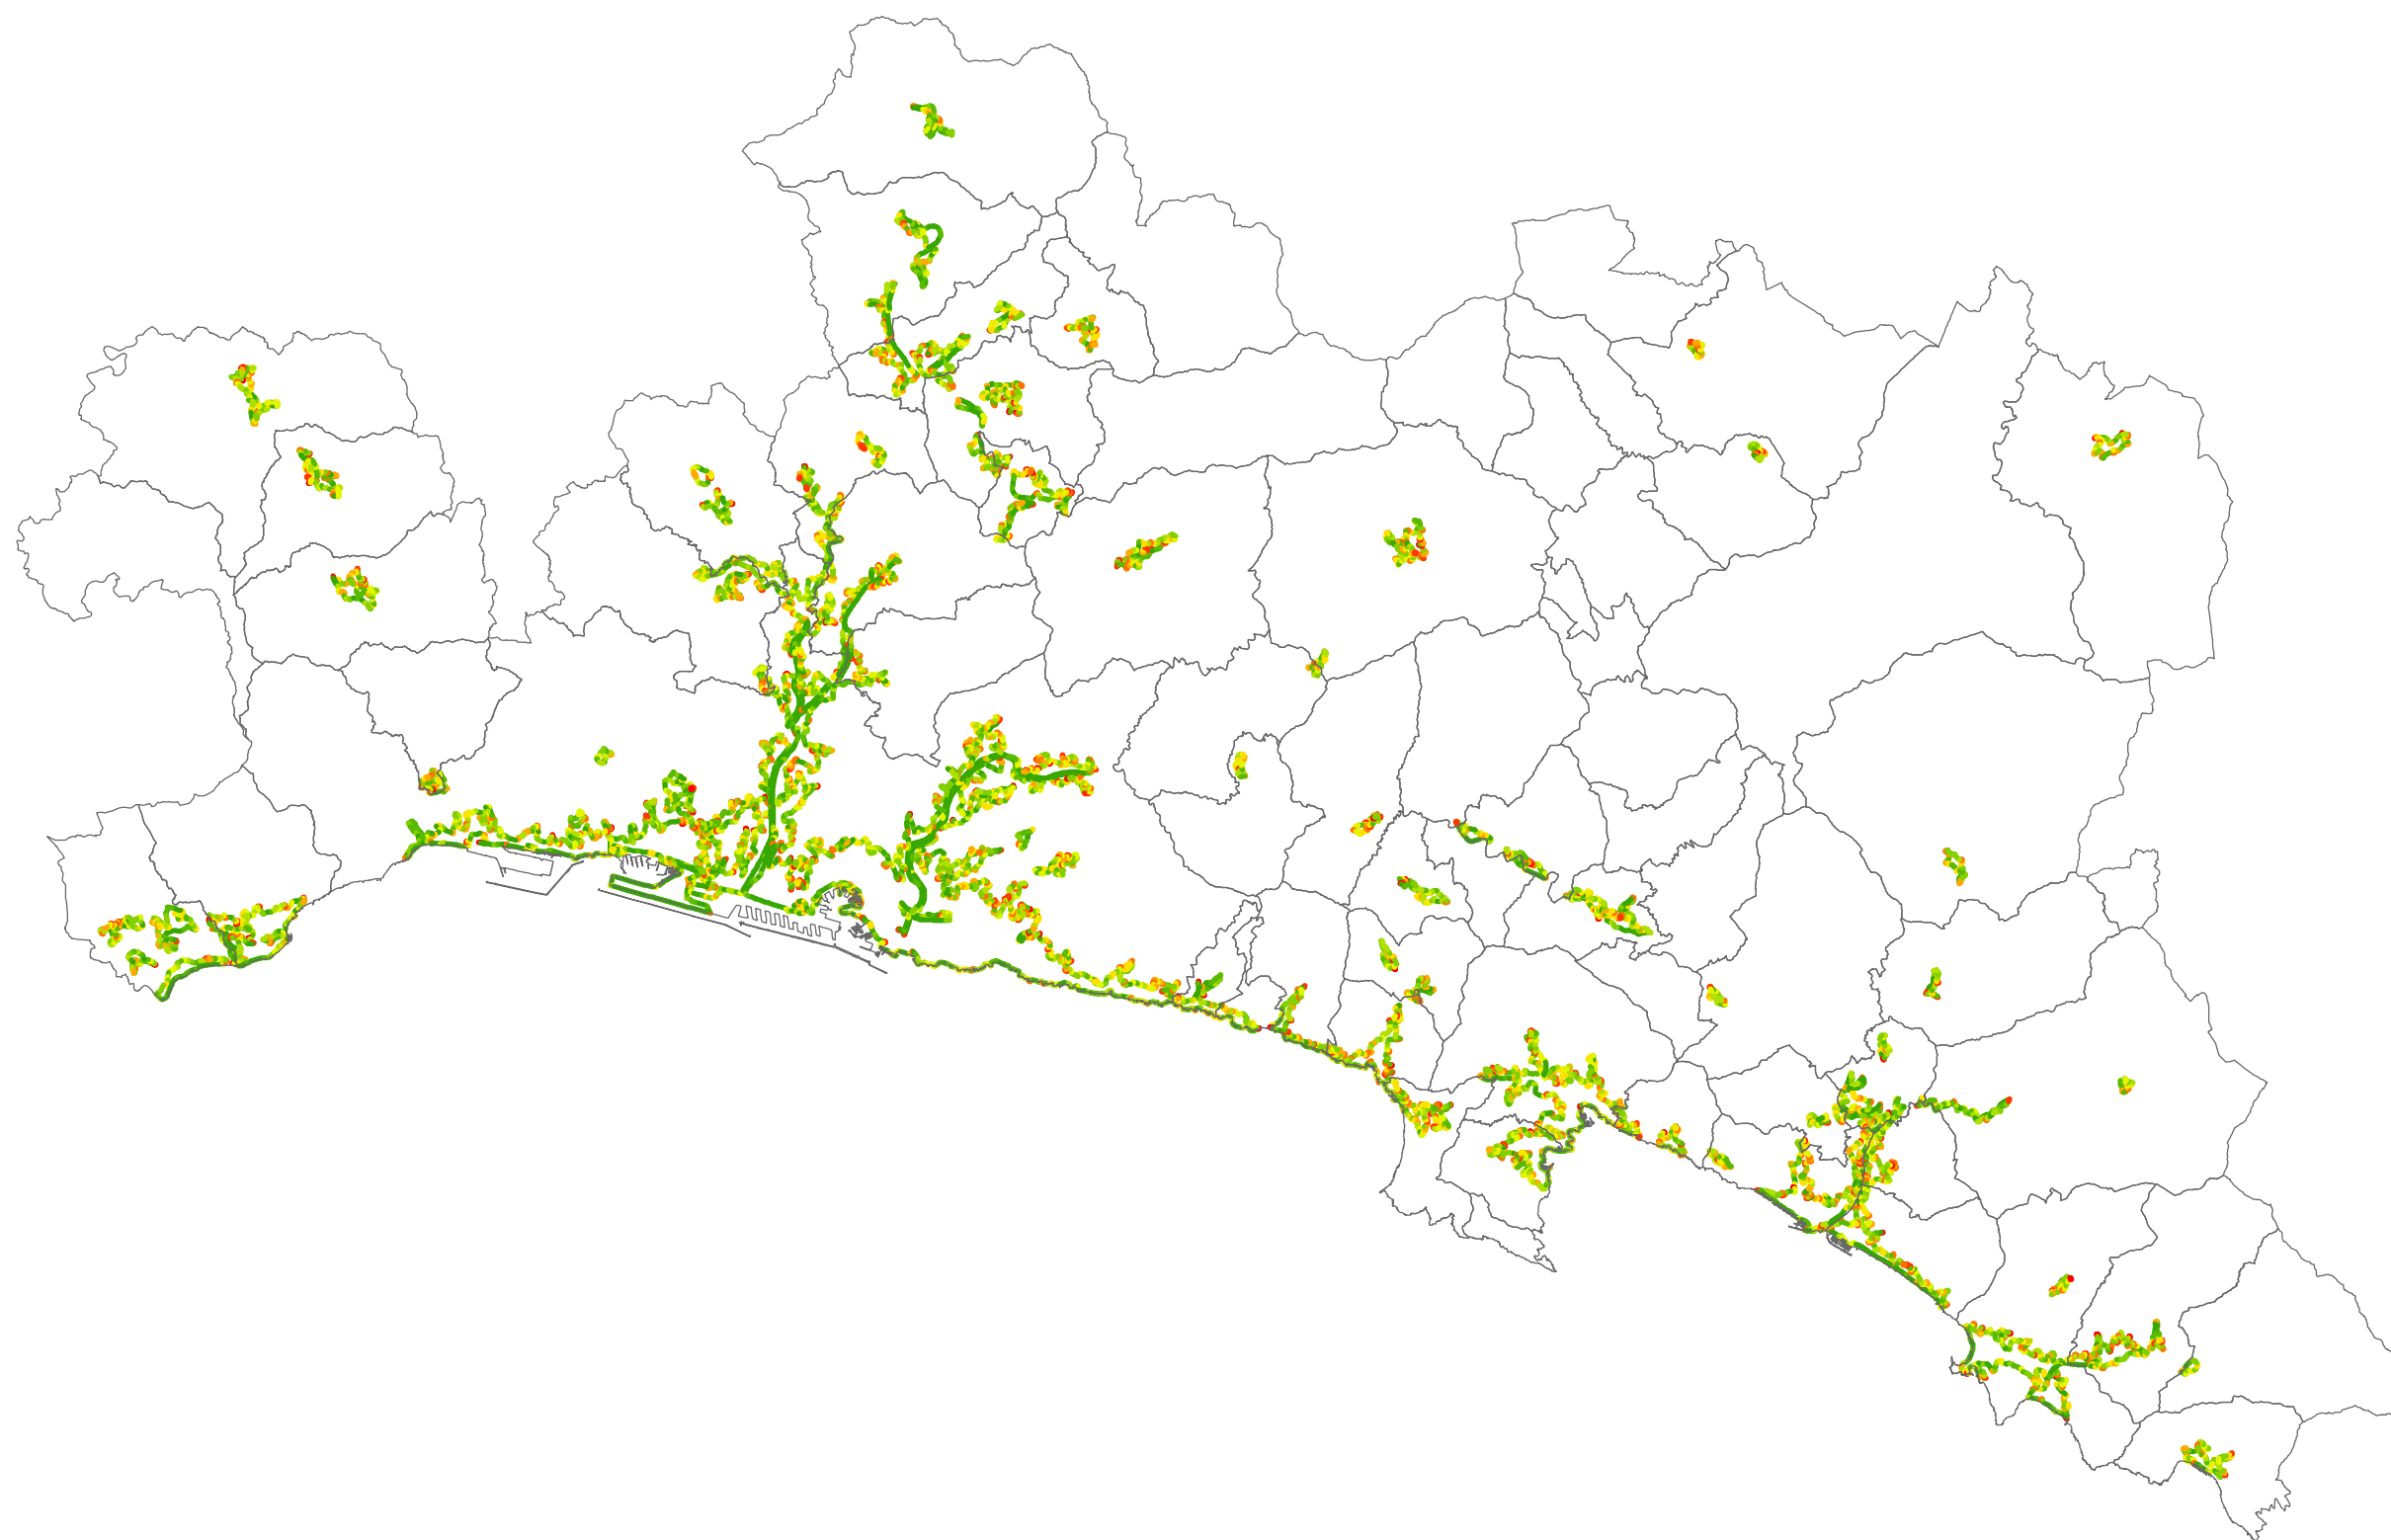

Indice di destrutturazione inter-perimetrale

Livello: Provinciale

Questo indicatore riporta la frazione edificata del territorio rispetto agli spazi non urbanizzati

Grado di destrutturazione

- 0,000 - 0,032
- 0,033 - 0,083
- 0,084 - 0,138
- 0,139 - 0,193
- 0,194 - 0,250
- 0,251 - 0,319
- 0,320 - 0,406
- 0,407 - 0,511
- 0,512 - 0,644
- 0,645 - 0,884

Inquadramento Provincia di Taranto