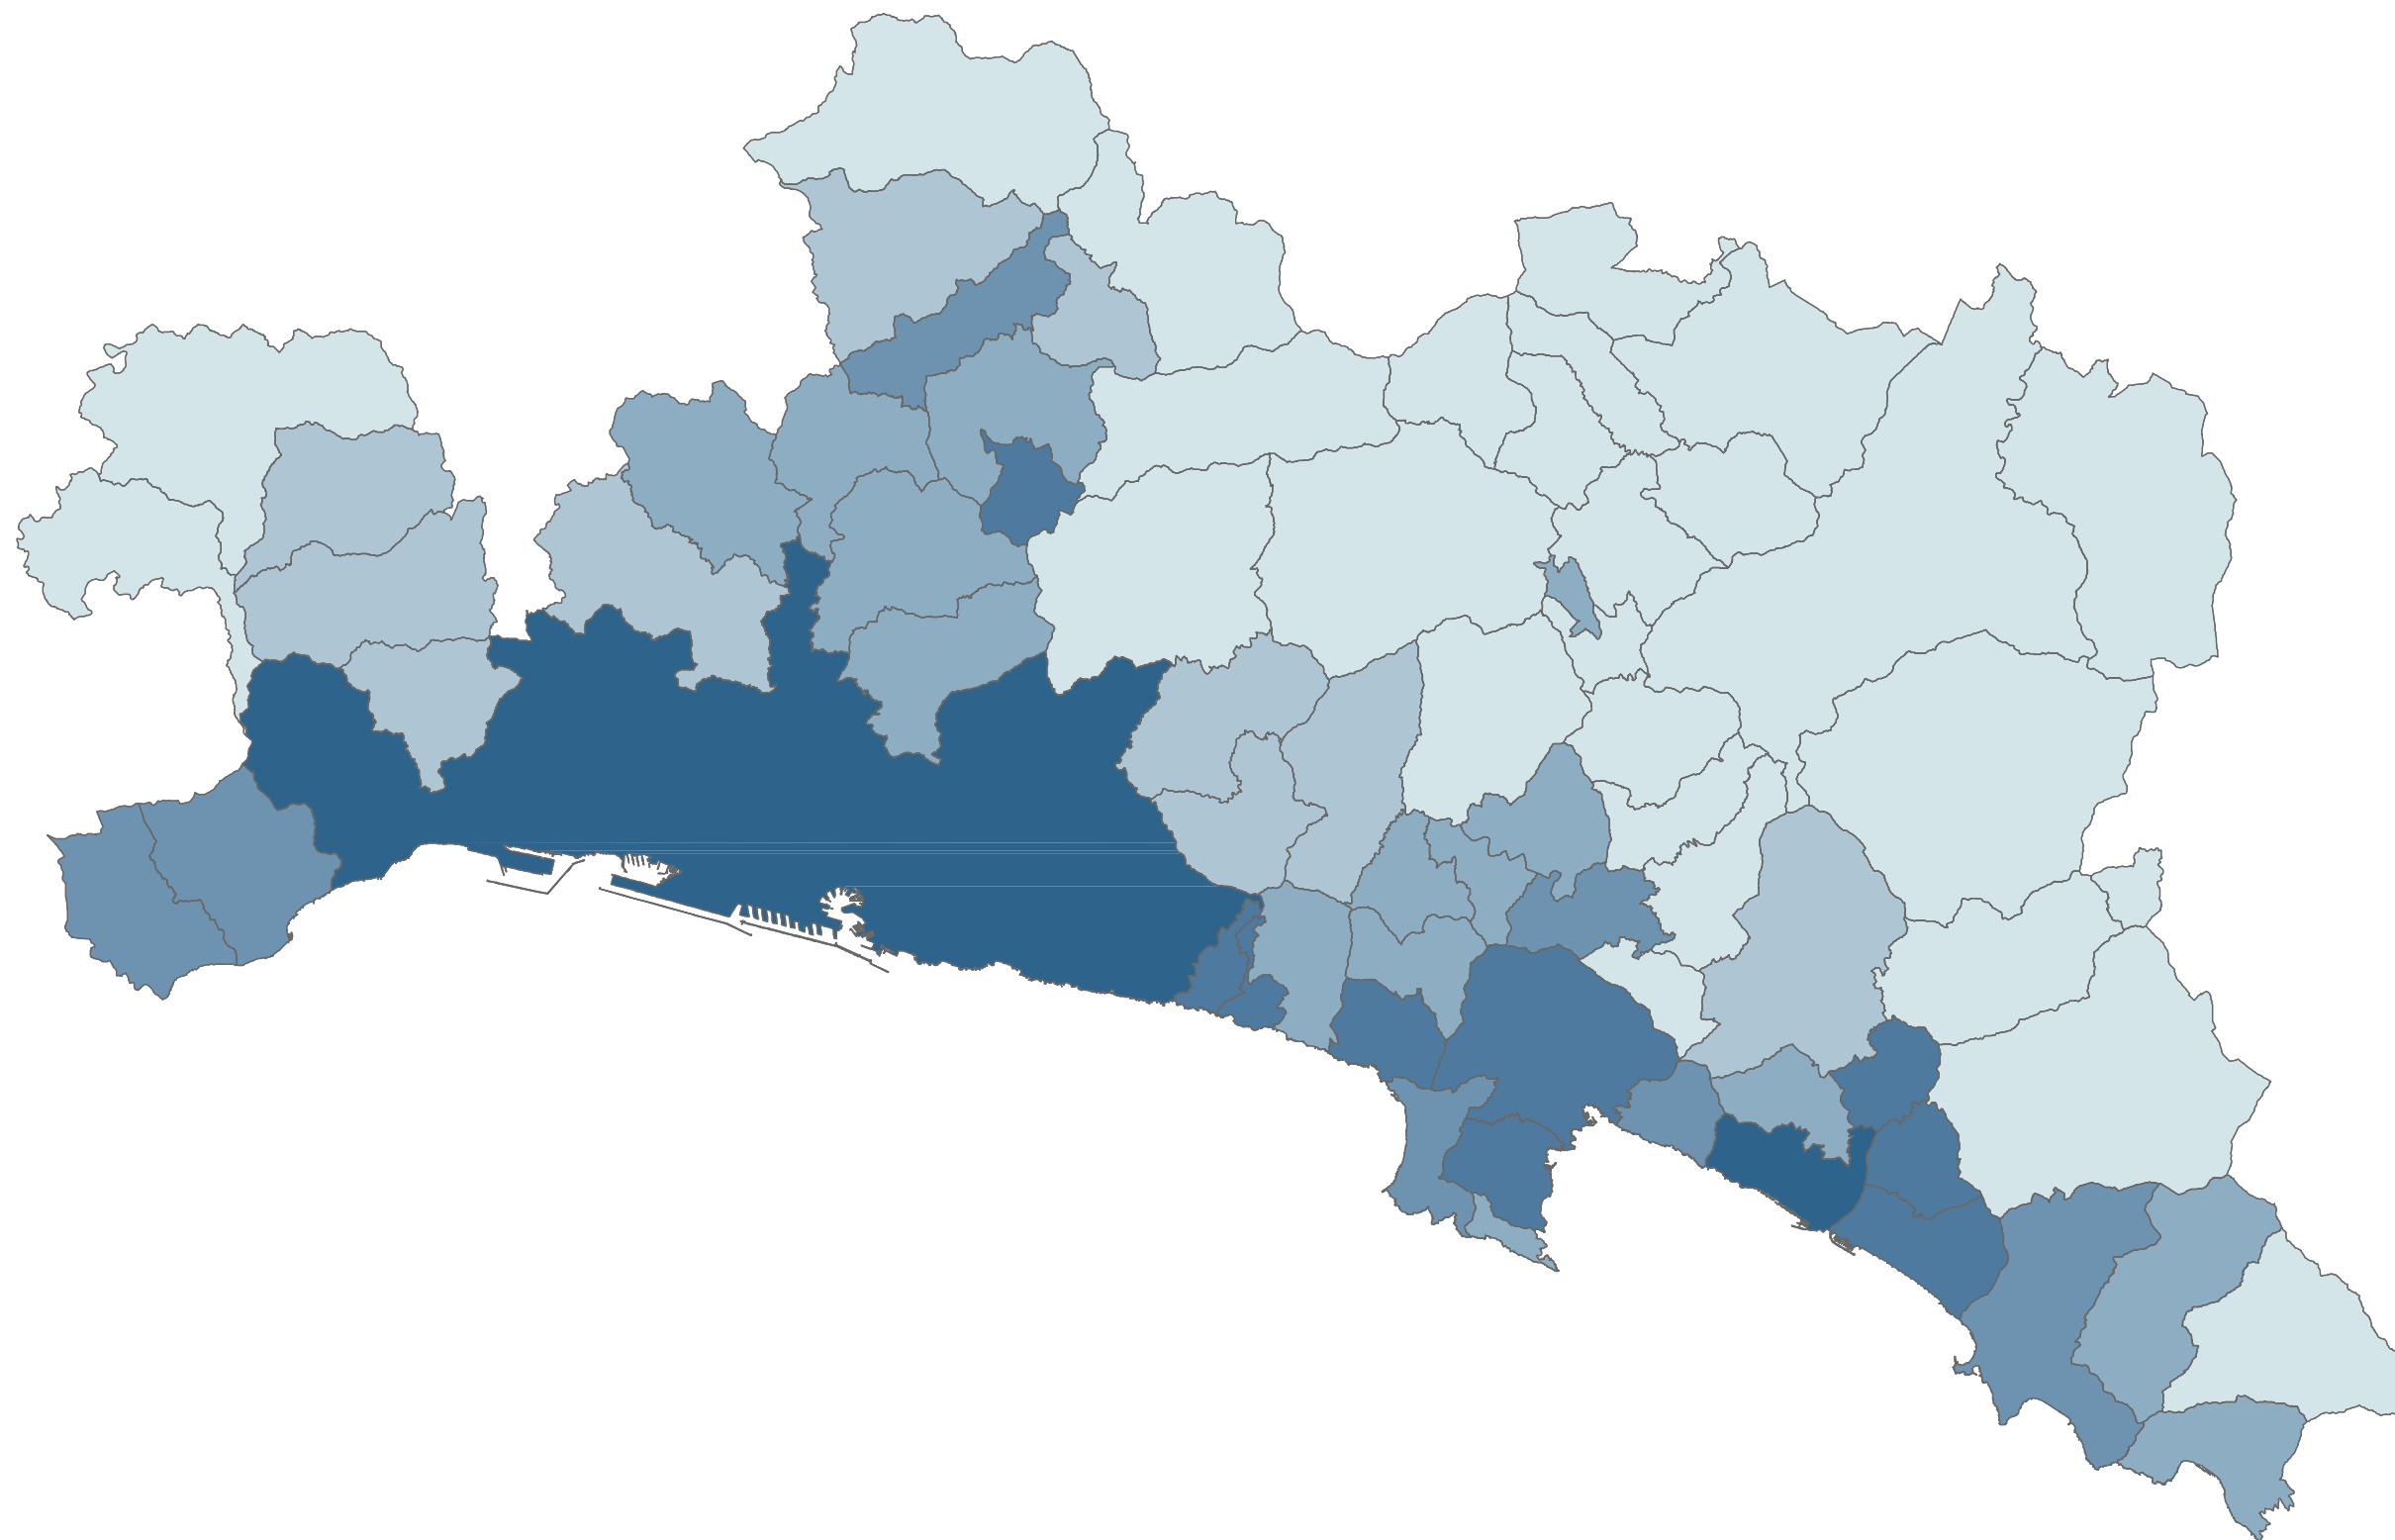

Indice edificato

Livello: Comunale

Questo indicatore riporta la frazione edificata del territorio rispetto agli spazi non urbanizzati

Superficie Edificata Comune/Superficie Comune (m2/m2)

- 0,001 - 0,005
- 0,006 - 0,010
- 0,011 - 0,014
- 0,015 - 0,025
- 0,026 - 0,043
- 0,044 - 0,064

Inquadramento Provincia di Taranto